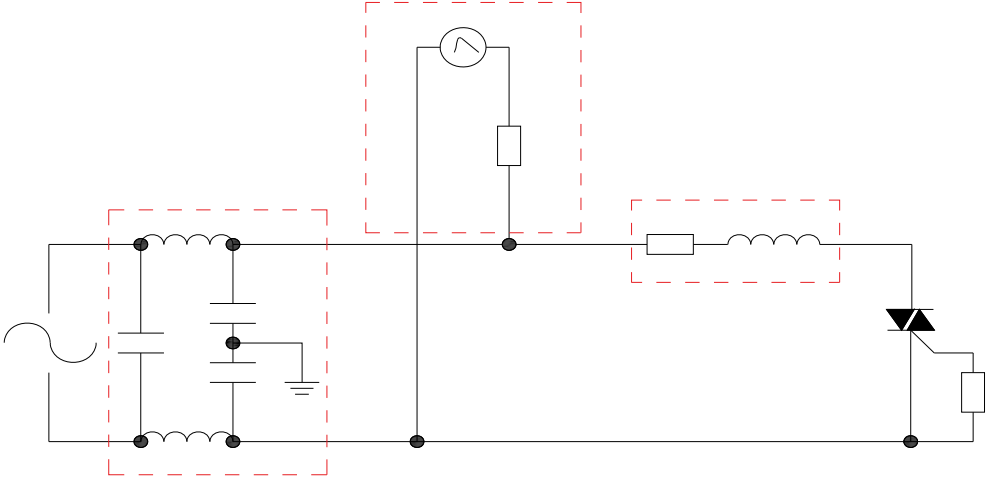

--	--	--	--

Symbol	Test Condition	Quadrant	Value	Unit

Symbol	Parameter	Value(MAX.)	Unit

Symbol	Parameter	Value	Unit

Order code	Voltage V _{DRM} /V _{RRM} (V)	IGT(mA)	Package	Base qty. (pcs)	Delivery mode
		- -			
T0820H-8H	800	20	TO-251	80	Tube