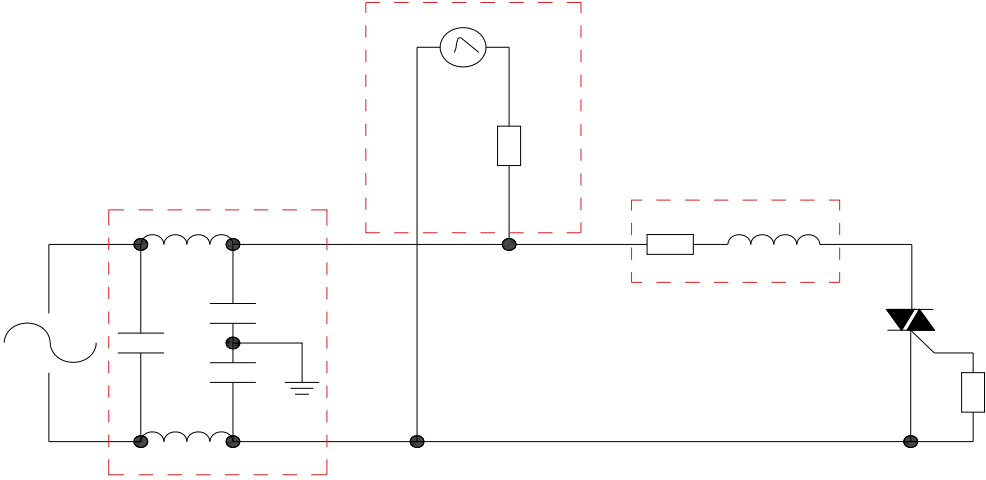

Symbol	Test Condition	Quadrant	Value	Unit

Order code	Voltage V <sub>DRM</sub> /V <sub>R<sub>RRM</sub></sub> (V)	IGT(mA)	Package	Base qty. (pcs)	Delivery mode
		- -			
T0810H-8H	800	10	TO-251	80	Tube

Document Revision History